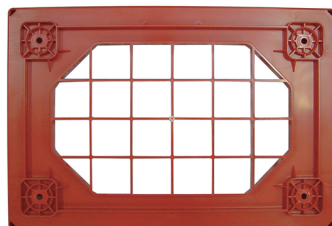

NORDCONTENTITORI & PALLET

CARRELLO PER SERIE EUROPA

E64 RS

CARATTERISTICHE TECNICHE

Dim. esterne: 614x416 mm

Dim. interne: 606x408 mm

Altezza utile: 145 mm

Diametro ruote: 100 mm

Interasse ruote: 486x286 mm

Peso: 3,98 kg

Portata: 250 kg

Disponibile con o senza griglia centrale.

Colore standard rosso.

A richiesta in altri colori.