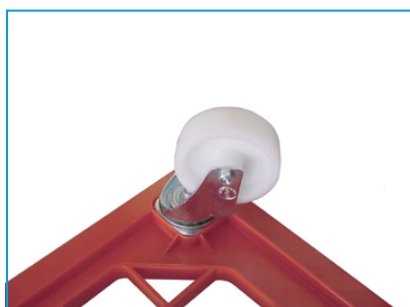

NORDCONTENTORI & PALLET

CARRELLO PER SERIE EUROPA

E64 RS

CARATTERISTICHE TECNICHE RUOTE