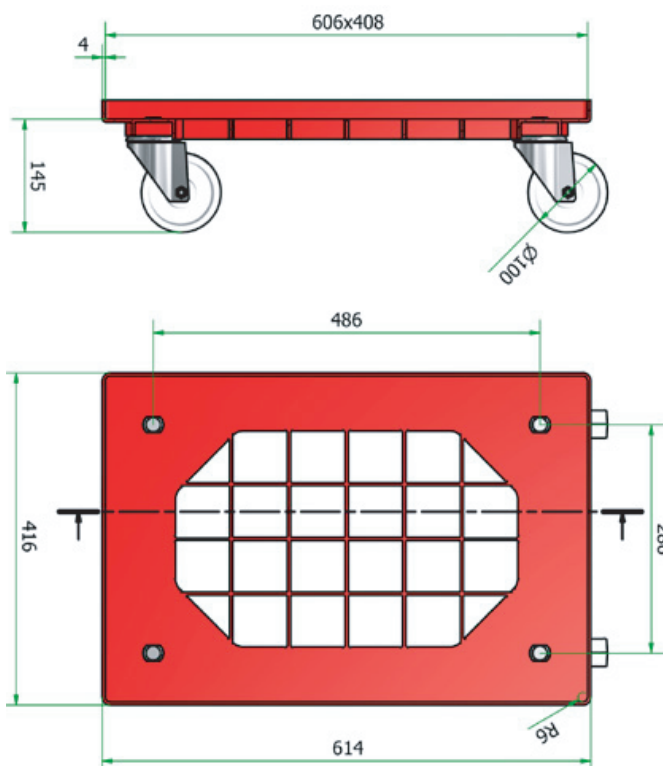

NORDCONTENTITORI sas

Via Bergamo 9 - 24030 Medolago (BG)

Tel. 035/902667 - Fax 035/902710 - www.nordcontentitori.com