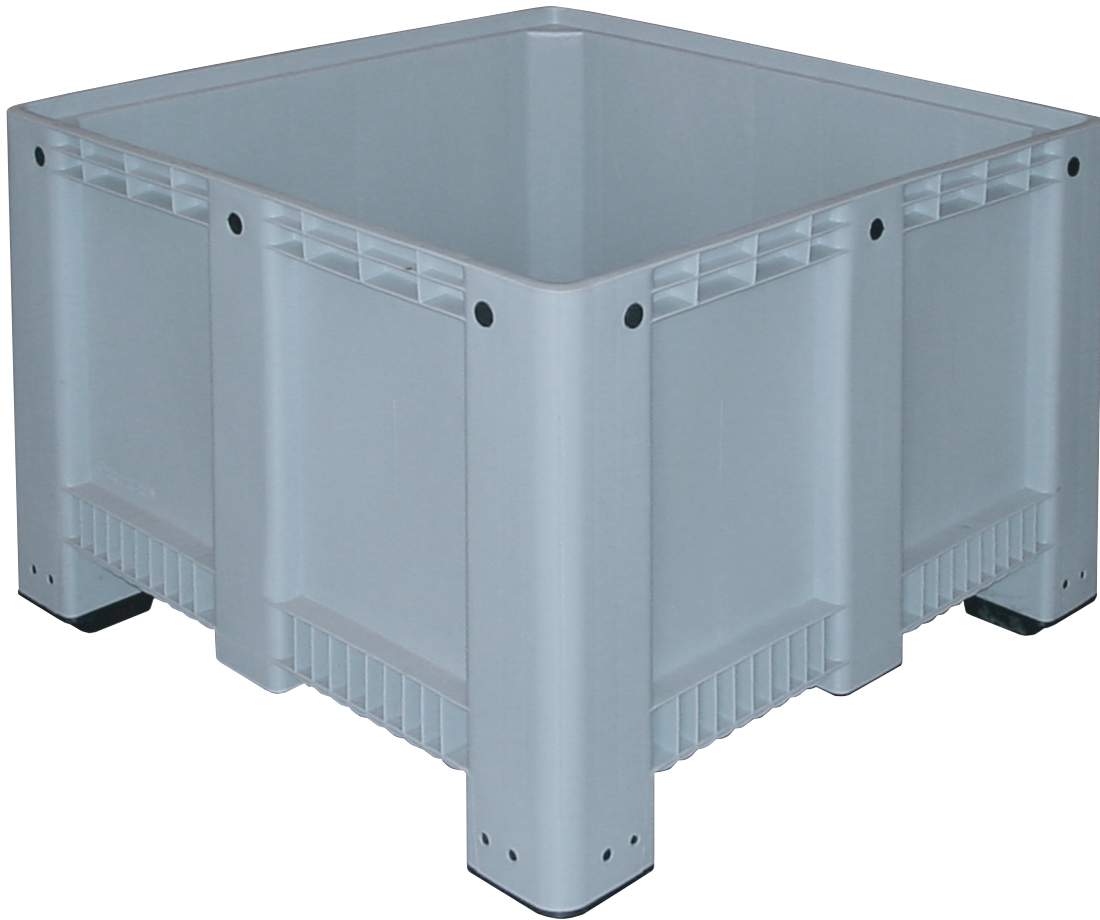

## CASSA - PALLET

**G7**

**DISPONIBILE CON O SENZA TRAVERSE**

Dim.Est. 1130 x 1130 x 760 mm  
Colore standard: grigio

NORDCONTENTORI S.p.A.

Via Bergamo 9 - 24030 Medolago - BG - tel 035 90 26 67 - fax 035 90 27 10