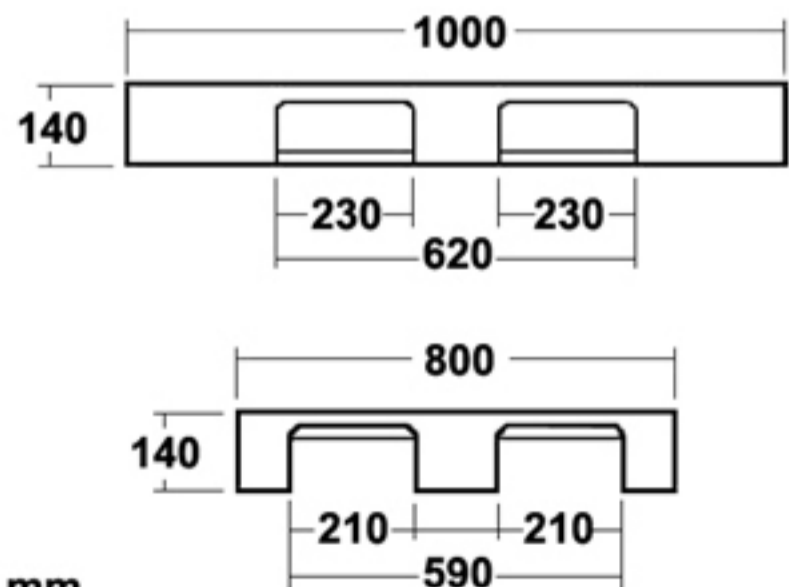

**Dimensioni 1000x800x140 mm**

**Peso: 9,1 kg**

**Colore: bianco - nero**

**Portata statica: 4000 kg**

**Portata dinamica: 1500 kg**

**Altezza bordino perimetrale di contenimento: 3 mm**

**Materiale: HDPE**

**Dimensioni e distanza tra i piedi in mm**

**NORDCONTENITORI Sas**

Via Bergamo 9 - 24030 Medolago (Bg) ITALY Tel. +39 035 902667 Fax: +39 035 902710

www.nordcontenitori.com E-mail: webmarketing@nordcontenitori.com