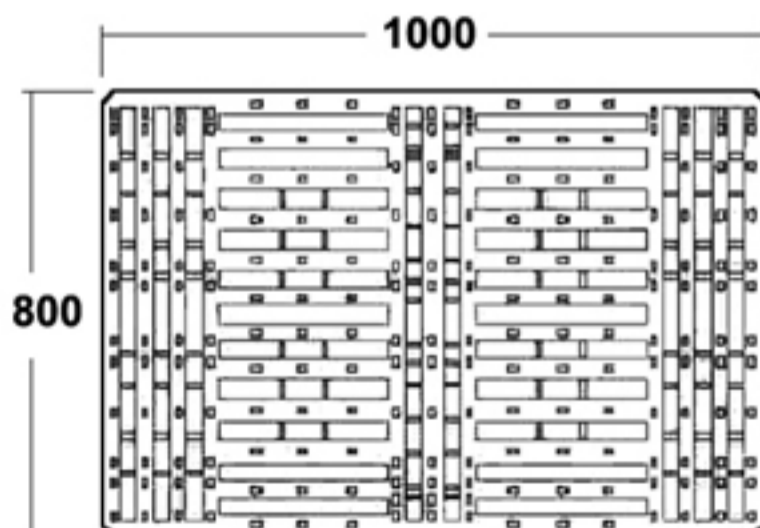

**Dimensioni 1000x800x140 mm**

**Peso: 9,1 kg**

**Colore: bianco - nero**

**Portata statica: 4000 kg**

**Portata dinamica: 1500 kg**

**Altezza bordino perimetrale di contenimento: 3 mm**

**Materiale: HDPE**

**Dimensioni e distanza tra i piedi in mm**

**NORDCONTENITORI Sas**

Via Bergamo 9 - 24030 Medolago (Bg) ITALY Tel. +39 035 902667 Fax: +39 035 902710

www.nordcontenitori.com E-mail: webmarketing@nordcontenitori.com