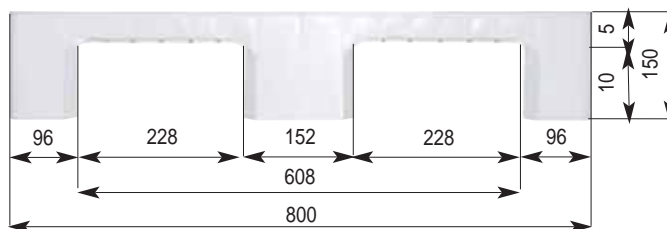

## PALLET STANDARD

COLORE STANDARD: BIANCO

Art. P4

Dim. 1200 x 800 x 150 mm  
 Portata dinamica: 1500 kg  
 Portata statica: 4000 kg  
 Bordo perimetrale:  
 2,70 mm di altezza  
 3,5 mm di spessore

### MISURE SEZIONI PALLET STANDARD IN mm

Sezione lato corto

Sezione lato lungo

NORDCONTENITORI S.p.A. - Via Bergamo 9 - 24030 Medolago - Bg  
 tel. 035 90 26 67 - fax 035 90 27 10

e-mail: [info@nordcontenitori.com](mailto:info@nordcontenitori.com) • [www.nordcontenitori.com](http://www.nordcontenitori.com)