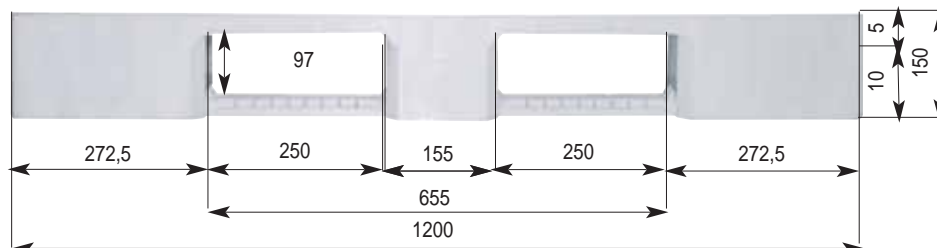

## PALLET STANDARD

COLORE STANDARD: BIANCO

Art. P4

Dim. 1200 x 800 x 150 mm  
 Portata dinamica: 1500 kg  
 Portata statica: 4000 kg  
 Bordo perimetrale:  
 2,70 mm di altezza  
 3,5 mm di spessore

### MISURE SEZIONI PALLET STANDARD IN mm

Sezione lato corto

Sezione lato lungo

NORDCONTENITORI S.p.A. - Via Bergamo 9 - 24030 Medolago - Bg  
 tel. 035 90 26 67 - fax 035 90 27 10

e-mail: [info@nordcontenitori.com](mailto:info@nordcontenitori.com) • [www.nordcontenitori.com](http://www.nordcontenitori.com)