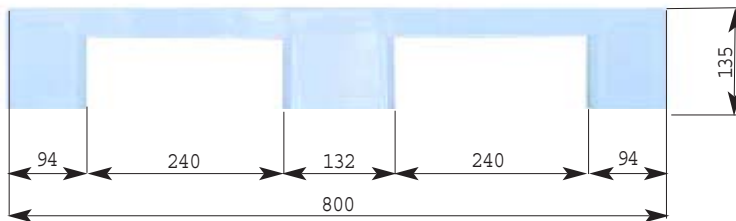

# PL

Dim. 1200x800x135 mm  
Peso / weight: 6,92 kg

#### Lato corto / short size