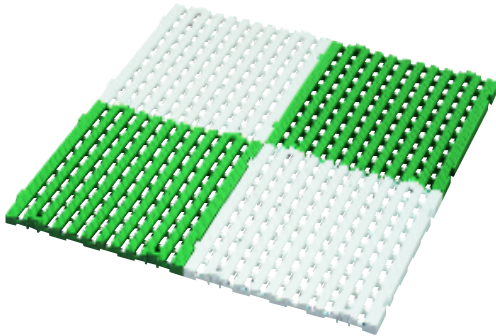

## PEDANE / FLOOR BOARDS

COLORI STANDARD: NEUTRO - VERDE / STANDARD COLOURS: NEUTRAL - GREEN

Composizione di 4 Z36  
Set of 4 pieces of Z 36

Composizione di 4 Z36 con scivolo  
Set of 4 pieces of Z 36 with slide

### Z36

Dim. 600x600x30 mm

Pedana componibile con aggancio a coda di rondine per pavimentare superfici interne ed esterne.  
*Composite board with dovetail joint suitable for indoor and outdoor flooring.*

### Z25

Dim. 500x500x20 mm

Versione standard: fori ovali (40x30 mm).  
*Standart version: oval holes (40x30 mm).*

A richiesta: fori tondi / *on request: Round holes.*

### Z25C

Dim. 500x500x20 mm

Senza fori. Chiusa e zigrinata.

*No holes. Solid and slightly channeled surface.*