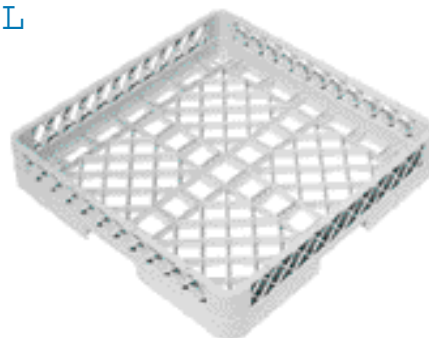

Cestelli componibili per lavastoviglie / Composite dishwasher racks 500x500 mm

COLORI CESTELLI / BASE RACK COLOURS: GRIGIO / GREY - RIALZI / EXTENDERS: BLU / BLUE

Cestello / base rack	Rialzo / extender	Rialzo aperto / open extender
<p>TR10</p>  <p>9 alloggiamenti / partitions Dim. 153x153 mm</p>	<p>TRF</p>  <p>Rialzo per cestello / extender for rack TRF</p>	<p>TRA</p>  <p>Rialzo aperto / open extender</p>
<p>TR8</p>  <p>16 alloggiamenti / partitions Dim. 112x112 mm</p>	<p>TRD</p>  <p>Rialzo per cestello / extender for rack TRD</p>	<p>Esempio di composizione: TR7 + TRC + TRA</p> <p>Example of a rack combination: TR7 + TRC + TRA</p>
<p>TR6</p>  <p>25 alloggiamenti / partitions Dim. 89x89 mm</p>	<p>TRB</p>  <p>Rialzo per cestello / extender for rack TRB</p>	<p>TRA</p>  <p>h 50 mm</p>
<p>TR7</p>  <p>36 alloggiamenti / partitions Dim. 74x74 mm</p>	<p>TRC</p>  <p>Rialzo per cestello / extender for rack TRC</p>	<p>TRC</p>  <p>h 50 mm</p>
<p>TR9</p>  <p>49 alloggiamenti / partitions Dim. 63 x 63 mm</p>	<p>TRE</p>  <p>Rialzo per cestello / extender for rack TRE</p>	<p>TR7</p>  <p>h 100 mm</p>
		

Cestelli componibili per lavastoviglie / Composite dishwasher racks 500x500 mm

COLORI CESTELLI / BASE RACK COLOURS: GRIGIO / GREY - RIALZI / EXTENDERS: BLU / BLUE

TR2 - MS

Cestello a fori piccoli per oggetti vari /
narrow-mesh base rack for various items

TR1 - ML

Cestello a fori grandi per oggetti vari /
wide-mesh base rack for various items

TR3

Cestello per piatti / base rack for dishes

TR30

Cestello per vassoi / base rack for trays

TR11

Dim. Ext. 125x125x135 mm

Compatibile con il cestello TR8
Can be placed into the base K 16

TR1371

Dim. Ext. 426x205x152 mm
Portaposate a 8 scomparti (anche
con maniglie) / 8 compartment for
cutlery (with handles also)

CARR MCA

Dim. Ext. 525x555x910 mm
Dim. Int. 500x500x50 mm